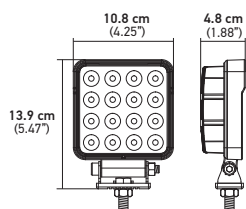

Voltagem:	Multivolt 9-33 V
Consumo:	9 W
Montagem:	Suporte de Aço Inoxidável
Medidas:	133 X 107 X 41,5 (mm)
Código HELLA:	357108001 – Curto Alcance, Embalagem de papelão

2000 lm

Farol Auxiliar 5RD LED 2.0

2000 lm*, compacto, tipo de proteção: IP 67 (submersível)
14 LEDs de alta intensidade, proteção em alumínio fundido, lentes de policarbonato e proteção contra inversão de polaridade.

Voltagem:	Multivolt 9-33 V
Consumo:	24 W
Montagem:	Suporte de Aço Inoxidável
Medidas:	133 X 107 X 41,5 (mm)
Código HELLA:	357105002 – Curto Alcance, Embalagem Blister 357105012 – Longo Alcance, Embalagem Blister

Voltagem:	Multivolt 9-33 V
Consumo:	9 W
Montagem:	Suporte de Aço Inoxidável
Medidas:	100 X 100 X 40 (mm)
Código HELLA:	357107001 - Curto Alcance, Embalagem de papelão

2000 lm

Farol Auxiliar 4SQ LED 2.0

2000 lm*, compacto, tipo de proteção: IP 67 (submersível)
14 LEDs de alta intensidade, proteção em alumínio fundido, lentes de policarbonato e proteção contra inversão de polaridade.

Voltagem:	Multivolt 9-33 V
Consumo:	24 W
Montagem:	Suporte de Aço Inoxidável
Medidas:	108 X 139 X 48 (mm)
Código HELLA:	357106002 - Curto Alcance, Embalagem Blister 357106012 - Longo Alcance, Embalagem Blister