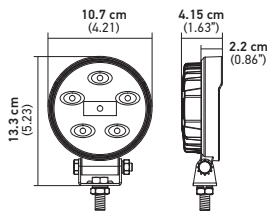

Farol Auxiliar 5RD LED

700 lm*, compacto, tipo de proteção: IP 67 (submersível)
6 LEDs de alta intensidade, proteção em alumínio fundido, lentes em policarbonato e proteção contra inversão de polaridade.

Voltagem:	Multivolt 9-33 V
Consumo:	9 W
Montagem:	Suporte de Aço Inoxidável
Medidas:	133 X 107 X 41,5 (mm)
Código HELLA:	357108001 – Curto Alcance, Embalagem de papelão