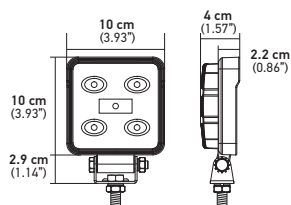

Farol Auxiliar 4SQ LED

700 lm*, compacto, tipo de proteção: IP 67 (submersível)
6 LEDs de alta intensidade, proteção em alumínio fundido, lentes de policarbonato e proteção contra inversão de polaridade.

Voltagem:	Multivolt 9-33 V
Consumo:	9 W
Montagem:	Suporte de Aço Inoxidável
Medidas:	100 X 100 X 40 (mm)
Código HELLA:	357107001 - Curto Alcance, Embalagem de papelão