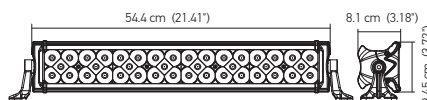

Barra Auxiliar Pro Series 40 LED / 21"

5500 lm*, compacto, tipo de proteção: IP 67 (submersível)
40 LEDs de alta intensidade, proteção em alumínio fundido e lentes de policarbonato

Voltagem:	Multivolt 10-30 V
Consumo:	120 W
Temperatura da cor:	5500 K
Montagem:	Suporte de Aço Inoxidável
Medidas:	544 X 96 X 81 (mm)
Código HELLA:	357210101