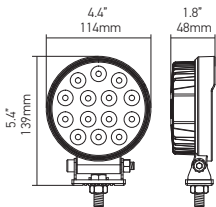

Voltagem:	Multivolt 9-33 V
Consumo:	9 W
Montagem:	Suporte de Aço Inoxidável
Medidas:	133 X 107 X 41,5 (mm)
Código HELLA:	357108001 – Curto Alcance, Embalagem de papelão

2000 lm

Farol Auxiliar 5RD LED 2.0

2000 lm*, compacto, tipo de proteção: IP 67 (submersível)
14 LEDs de alta intensidade, proteção em alumínio fundido, lentes de policarbonato e proteção contra inversão de polaridade.

Voltagem:	Multivolt 9-33 V
Consumo:	24 W
Montagem:	Suporte de Aço Inoxidável
Medidas:	133 X 107 X 41,5 (mm)
Código HELLA:	357105002 – Curto Alcance, Embalagem Blister 357105012 – Longo Alcance, Embalagem Blister

Voltagem:	Multivolt 9-33 V
Consumo:	9 W
Montagem:	Suporte de Aço Inoxidável
Medidas:	100 X 100 X 40 (mm)
Código HELLA:	357107001 - Curto Alcance, Embalagem de papelão

2000 lm

Farol Auxiliar 4SQ LED 2.0

2000 lm*, compacto, tipo de proteção: IP 67 (submersível)
14 LEDs de alta intensidade, proteção em alumínio fundido, lentes de policarbonato e proteção contra inversão de polaridade.

Voltagem:	Multivolt 9-33 V
Consumo:	24 W
Montagem:	Suporte de Aço Inoxidável
Medidas:	108 X 139 X 48 (mm)
Código HELLA:	357106002 - Curto Alcance, Embalagem Blister 357106012 - Longo Alcance, Embalagem Blister