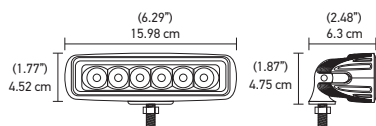

Mini Barra Auxiliar 6 LEDs

1000 lm*, compacto, tipo de proteção: IP 67 (submersível)
6 LEDs de alta intensidade, proteção em alumínio fundido e lentes em policarbonato.

Voltagem:	Multivolt 10-30 V
Consumo:	18 W
Temperatura da cor:	6000 K
Montagem:	Vertical - Suporte de Aço Inoxidável
Medidas:	160 X 45 X 63 (mm)
Código HELLA:	357203011